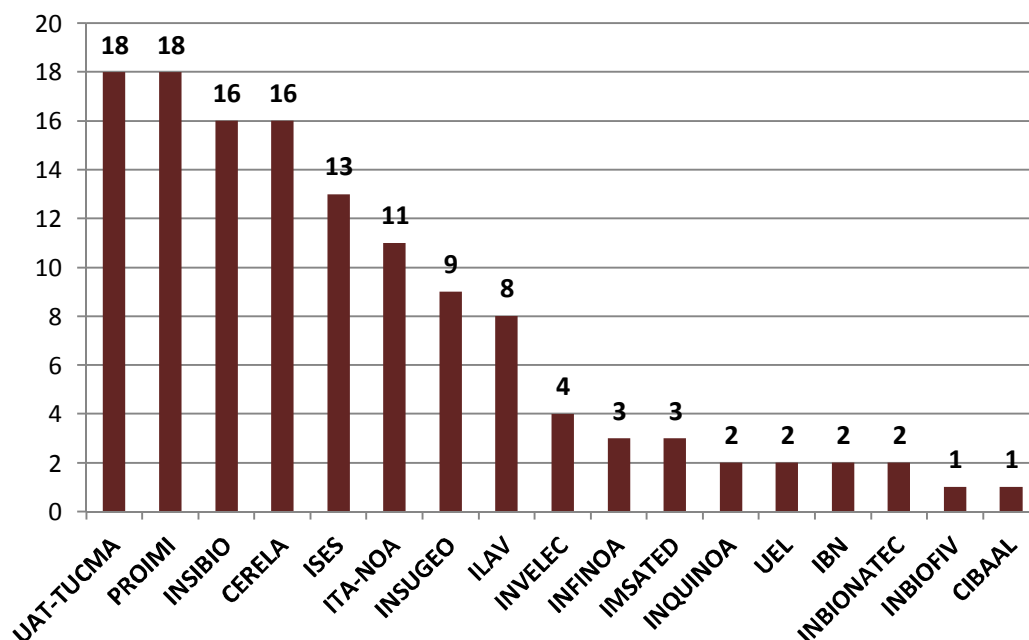

PERSONAL DE APOYO POR UNIDAD EJECUTORA EN CCT - TUCUMÁN

Realizado por la Of. de Información Estratégica en RRHH de CONICET

LUGAR DE TRABAJO	CPA
UAT-TUCMA	18
PROIMI	18
INSIBIO	16
CERELA	16
ISES	13
ITA-NOA	11
INSUGEO	9
ILAV	8
INVELEC	4
INFINOA	3
IMSATED	3
INQUINOA	2
UEL	2
IBN	2
INBIONATEC	2
INBIOFIV	1
CIBAAL	1
Total	129

(*) Información actualizada a Diciembre de 2018

Fuente: Base de Datos del CONICET – Gerencia de Recursos Humanos.