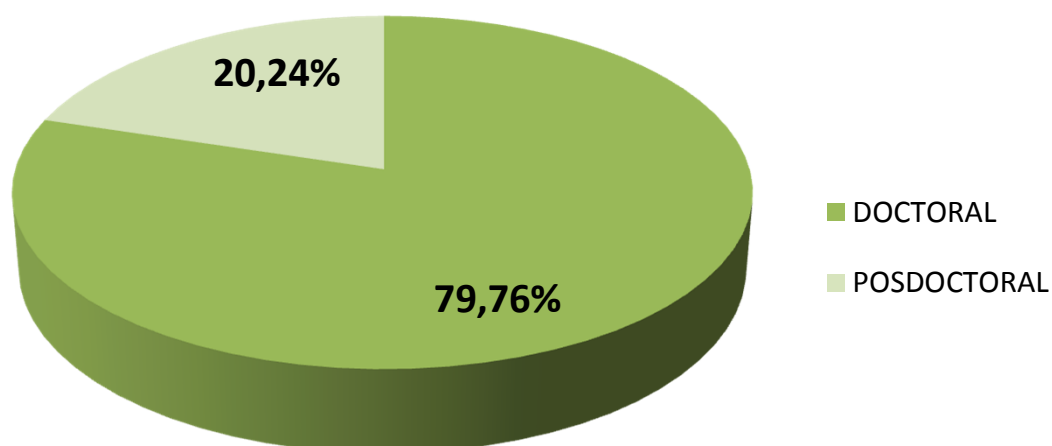

BECARIOS SEGÚN TIPO DE BECA EN CCT - TUCUMÁN

Realizado por la Of. de Información Estratégica en RRHH de CONICET

BECAS	Total
DOCTORAL	398
POSDOCTORAL	101
Total general	499

(*) Información actualizada a Diciembre de 2018